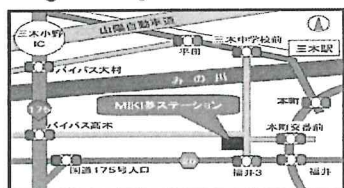

いつも感謝です!

野菜朝市開催!
地元のぶどう入荷します!

★定食・お弁当・お惣菜 予約承ります
皆様のご来店お待ちしております♪

臨時駐車場
(栄町公園)

MIKI夢ステーション

三木市商店街連合会直営店 (旧三木鉄道駅跡)

三木市福井2丁目12-43
TEL&FAX (0794) 88-8790
営業時間 10:00~16:30
定休日 木曜日

準備内容について、出荷状況等により、一部変更の場合はご了承下さい。